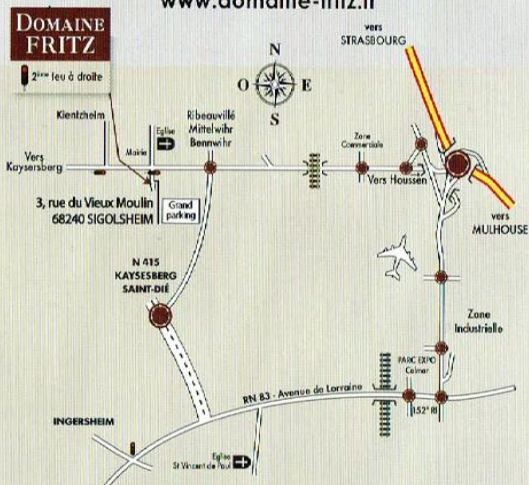

# NOS GITES DU VIEUX MOULIN

1<sup>er</sup> gîte (chalet 2 à 4 pers.)

2<sup>ème</sup> gîte (gîte Amélie 4 à 10 pers.)

3<sup>ème</sup> gîte (gîte Tokay 4 à 7 pers.)

**NOUVEAUTÉ 2015**  
3 GÎTES SUR LE DOMAINE  
INFORMATION,  
RÉSERVATION & TARIFS  
**FRITZ CATHERINE**  
06 74 37 26 28  
CATHERINE@GITE-ALSACE-VIN.FR

## ACCUEIL DE GROUPES

Visite guidée avec commentaires par le vigneron,  
suivie d'une dégustation de plusieurs vins.

**ACCÈS FACILE, GRAND PARKING** 

Coordonnées GPS :

Latitude : N 48.131488 – Longitude : E 7.300961